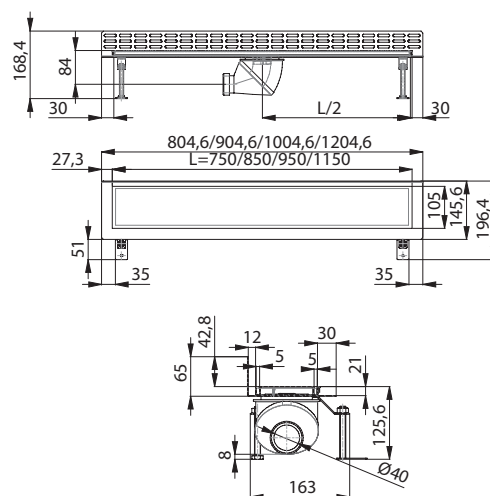

Rigole de duș din oțel inox SLKN 03 - SLKN 18

Caracteristici:

CANAL

- material CrNi 18/10 (AISI -304), grosime 1,2 mm
- rigolă (lungimi 750, 850, 950 sau 1150 mm)
- lungimi diferite se pot executa la comandă
- guler pentru montarea izolației
- picioare din șuruburi M10 pentru o mai bună stabilitate a canalului pe pardoseală (pe orizontală)
- înălțime de instalare mică
- benzi laterale pentru stabilitate
- șuruburi pentru fixarea împământării

SCURGERE

- sifon plastic DN 43 mm, debit 50 l/min (conform normelor DIN EN274), debit 42 l/min
- curățire ușoară
- sifon la mijlocul rigolei, (alte poziții la comandă)

GRĂȚAR

- șase tipuri de design standard
- material CrNi 18/10 (AISI -304), grosime 1,2 mm
- alte variante la comandă
- finisaj periat sau polisat
- grățar special pt. placare cu gresie (SLKN 09, 10, 11, 12)

Design grățar SLKN 03 - 08, SLKN 17,18

Rigole pt. spații deschise SLKN 03, 04, 05, 17

Dimensiuni:

Rigole la perete SLKN 06, 07, 08, 18

Dimensiuni:

Rigole de duș din oțel inox SLKN 03 - SLKN 18

Rigole pt. placare cu gresie SLKN 09, 10, 11, 12

Rigole pt. placare cu gresie la perete SLKN 13, 14, 15, 16

Dimensiuni:

Dimensiuni:

Specificații livrare:

SLKN 03 - 08 - rigolă din oțel inox cu grătar, sifon, picioare din șuruburi M10 , guler pentru conectarea la hidroizolație, șurub pentru racord împământare, cârlig pt. îndepărtarea grătarului