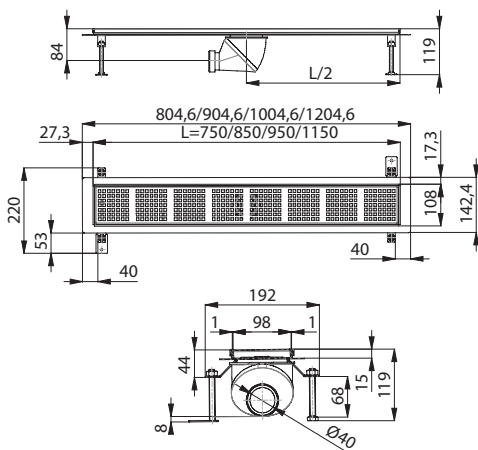

Rigole de duș din oțel inox SLKN 03 - SLKN 18

Caracteristici:

CANAL

- material CrNi 18/10 (AISI -304), grosime 1,2 mm
- rigolă (lungimi 750, 850, 950 sau 1150 mm)
- lungimi diferite se pot executa la comandă
- guler pentru montarea izolației
- picioare din șuruburi M10 pentru o mai bună stabilitate a canalului pe pardoseală (pe orizontală)
- înălțime de instalare mică
- benzi laterale pentru stabilitate
- șuruburi pentru fixarea împământării

SCURGERE

- sifon plastic DN 43 mm, debit 50 l/min (conform normelor DIN EN274), debit 42 l/min
- curățire ușoară
- sifon la mijlocul rigolei, (alte poziții la comandă)

GRĂȚAR

- șase tipuri de design standard
- material CrNi 18/10 (AISI -304), grosime 1,2 mm
- alte variante la comandă
- finisaj periat sau polisat
- grățar special pt. placare cu gresie (SLKN 09, 10, 11, 12)

Design grățar SLKN 03 - 08, SLKN 17,18

Rigole pt. spații deschise SLKN 03, 04, 05, 17

Dimensiuni:

Rigole la perete SLKN 06, 07, 08, 18

Dimensiuni:

Rigole de duș din oțel inox SLKN 03 - SLKN 18

Rigole pt. placare cu gresie SLKN 09, 10, 11, 12

Rigole pt. placare cu gresie la perete SLKN 13, 14, 15, 16

Dimensiuni:

Dimensiuni:

Specificații livrare:

SLKN 03 - 08 - rigolă din oțel inox cu grătar, sifon, picioare din șuruburi M10 , guler pentru conectarea la hidroizolație, șurub pentru racord împământare, cârlig pt. îndepărtarea grătarului