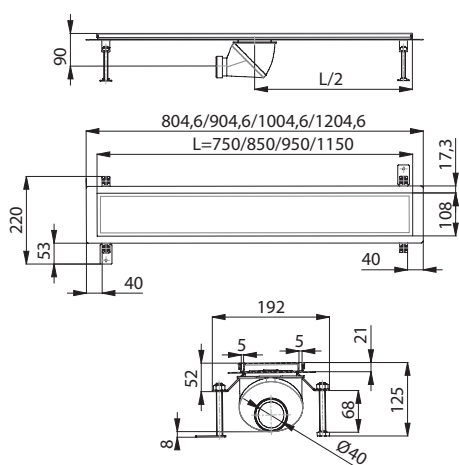

Rigole de duș din oțel inox SLKN 03 - SLKN 18

Caracteristici:

CANAL

- material CrNi 18/10 (AISI -304), grosime 1,2 mm
- rigolă (lungimi 750, 850, 950 sau 1150 mm)
- lungimi diferite se pot executa la comandă
- guler pentru montarea izolației
- picioare din șuruburi M10 pentru o mai bună stabilitate a canalului pe pardoseală (pe orizontală)
- înălțime de instalare mică
- benzi laterale pentru stabilitate
- șuruburi pentru fixarea împământării

SCURGERE

- sifon plastic DN 43 mm, debit 50 l/min (conform normelor DIN EN274), debit 42 l/min
- curățire ușoară
- sifon la mijlocul rigolei, (alte poziții la comandă)

GRĂȚAR

- șase tipuri de design standard
- material CrNi 18/10 (AISI -304), grosime 1,2 mm
- alte variante la comandă
- finisaj periat sau polisat
- grățar special pt. placare cu gresie (SLKN 09, 10, 11, 12)

Design grățar SLKN 03 - 08, SLKN 17,18

Rigole pt. spații deschise SLKN 03, 04, 05, 17

Dimensiuni:

Rigole la perete SLKN 06, 07, 08, 18

Dimensiuni:

Rigole de duș din oțel inox SLKN 03 - SLKN 18

Rigole pt. placare cu gresie SLKN 09, 10, 11, 12

Rigole pt. placare cu gresie la perete SLKN 13, 14, 15, 16

Dimensiuni:

Dimensiuni:

Specificații livrare:

SLKN 03 - 08 - rigolă din oțel inox cu grătar, sifon, picioare din șuruburi M10 , guler pentru conectarea la hidroizolație, șurub pentru racord împământare, cârlig pt. îndepărtarea grătarului