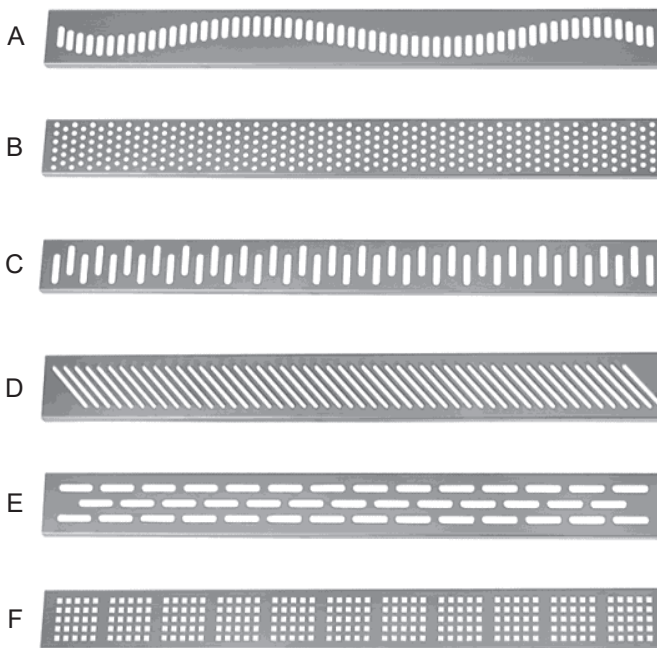

Rigole de duș din oțel inox SLKN 03 - SLKN 18

Caracteristici:

CANAL

- material CrNi 18/10 (AISI -304), grosime 1,2 mm
- rigolă (lungimi 750, 850, 950 sau 1150 mm)
- lungimi diferite se pot executa la comandă
- guler pentru montarea izolației
- picioare din șuruburi M10 pentru o mai bună stabilitate a canalului pe pardoseală (pe orizontală)
- înălțime de instalare mică
- benzi laterale pentru stabilitate
- șuruburi pentru fixarea împământării

SCURGERE

- sifon plastic DN 43 mm, debit 50 l/min (conform normelor DIN EN274), debit 42 l/min
- curățire ușoară
- sifon la mijlocul rigolei, (alte poziții la comandă)

GRĂȚAR

- șase tipuri de design standard
- material CrNi 18/10 (AISI -304), grosime 1,2 mm
- alte variante la comandă
- finisaj periat sau polisat
- grățar special pt. placare cu gresie (SLKN 09, 10, 11, 12)

Design grățar SLKN 03 - 08, SLKN 17,18