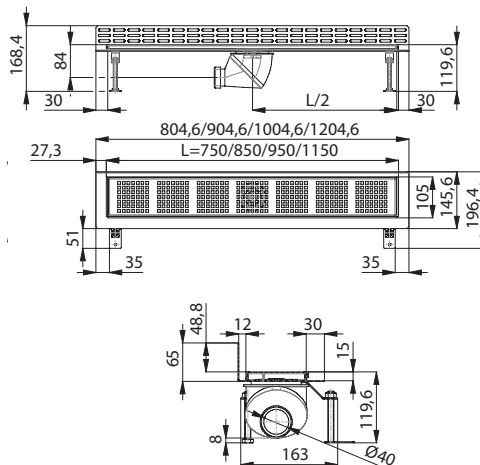

Rigole de duș din oțel inox SLKN 03 - SLKN 18

Caracteristici:

CANAL

- material CrNi 18/10 (AISI -304), grosime 1,2 mm
- rigolă (lungimi 750, 850, 950 sau 1150 mm)
- lungimi diferite se pot executa la comandă
- guler pentru montarea izolației
- picioare din șuruburi M10 pentru o mai bună stabilitate a canalului pe pardoseală (pe orizontală)
- înălțime de instalare mică
- benzi laterale pentru stabilitate
- șuruburi pentru fixarea împământării

SCURGERE

- sifon plastic DN 43 mm, debit 50 l/min (conform normelor DIN EN274), debit 42 l/min
- curățire ușoară
- sifon la mijlocul rigolei, (alte poziții la comandă)

GRĂȚAR

- șase tipuri de design standard
- material CrNi 18/10 (AISI -304), grosime 1,2 mm
- alte variante la comandă
- finisaj periat sau polisat
- grățar special pt. placare cu gresie (SLKN 09, 10, 11, 12)

Design grățar SLKN 03 - 08, SLKN 17,18

Rigole pt. spații deschise SLKN 03, 04, 05, 17

Dimensiuni:

Rigole la perete SLKN 06, 07, 08, 18

Dimensiuni:

Rigole de duș din oțel inox SLKN 03 - SLKN 18

Rigole pt. placare cu gresie SLKN 09, 10, 11, 12

Rigole pt. placare cu gresie la perete SLKN 13, 14, 15, 16

Dimensiuni:

Dimensiuni:

Specificații livrare:

SLKN 03 - 08 - rigolă din oțel inox cu grătar, sifon, picioare din șuruburi M10 , guler pentru conectarea la hidroizolație, șurub pentru racord împământare, cârlig pt. îndepărtarea grătarului